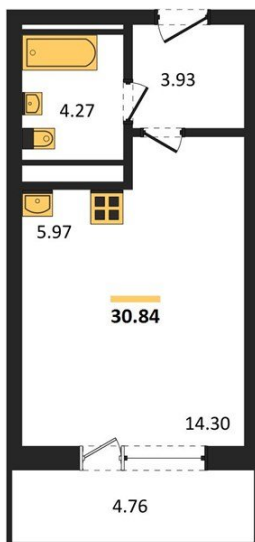

1983

НЕДВИЖИМОСТЬ И ИНВЕСТИЦИИ

Студия № 390

Этаж 9/25 · 30,80 м²

Находятся Парк Им

г. Воронеж

<https://www.xn--36-6kch5aj8bbq6g.xn--p1ai/search/new/15825/>

№ квартиры	390	Этаж	9 / 25
Площадь	30,80 м²	Жилая	14,30 м²
Отделка	Без отделки		