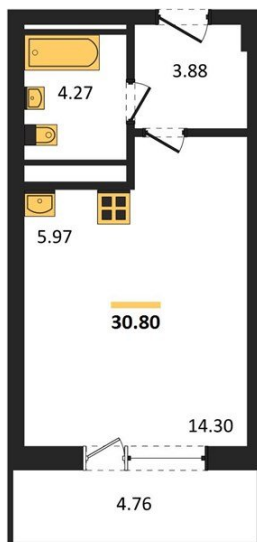

1983

НЕДВИЖИМОСТЬ И ИНВЕСТИЦИИ

Студия № 384

Этаж 8/25 · 30,80 м²

Находятся Парк Им

г. Воронеж

<https://www.xn--36-6kch5aj8bbq6g.xn--p1ai/search/new/15824/>

№ квартиры	384	Этаж	8 / 25
Площадь	30,80 м²	Жилая	14,30 м²
Отделка	Без отделки		