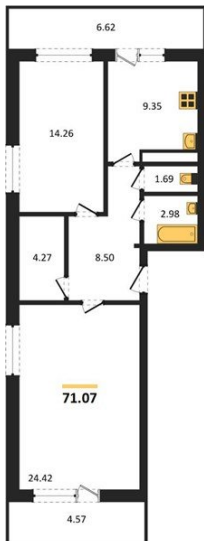

1983

НЕДВИЖИМОСТЬ И ИНВЕСТИЦИИ

2-комнатная квартира № 386Этаж 8/25 · 71,10 м²**Находятся Парк Им**

г. Воронеж

<https://www.xn--36-6kch5aj8bbq6g.xn--p1ai/search/new/15823/>

№ квартиры	386	Этаж	8 / 25
Площадь	71,10 м²	Жилая	38,70 м²
Кухня	9,40 м²	Отделка	Без отделки