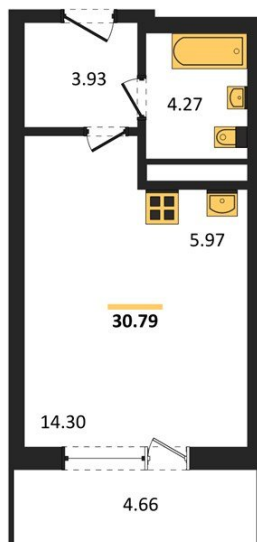

1983

НЕДВИЖИМОСТЬ И ИНВЕСТИЦИИ

Студия № 385

Этаж 8/25 · 30,80 м²

Находятся Парк Им

г. Воронеж

<https://www.xn--36-6kch5aj8bbq6g.xn--p1ai/search/new/15822/>

| | | | |
|------------|----------------------------|-------|----------------------------|
| № квартиры | 385 | Этаж | 8 / 25 |
| Площадь | 30,80 м² | Жилая | 14,30 м² |
| Отделка | Без отделки | | |