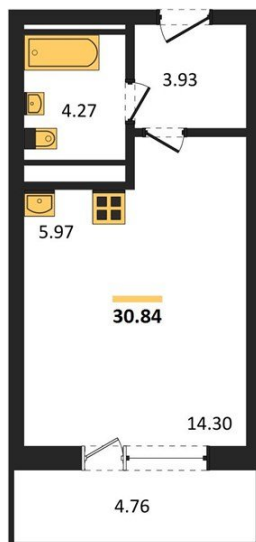

1983

НЕДВИЖИМОСТЬ И ИНВЕСТИЦИИ

Студия № 380

Этаж 8/25 · 30,80 м²

Находятся Парк Им

г. Воронеж

<https://www.xn--36-6kch5aj8bbq6g.xn--p1ai/search/new/15821/>

№ квартиры	380	Этаж	8 / 25
Площадь	30,80 м²	Жилая	14,30 м²
Отделка	Без отделки		