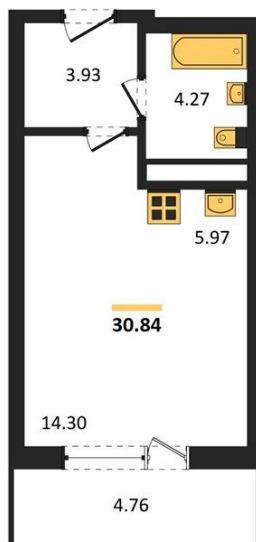

1983

НЕДВИЖИМОСТЬ И ИНВЕСТИЦИИ

Студия № 381

Этаж 8/25 · 30,80 м²

Находятся Парк Им

г. Воронеж

<https://www.xn--36-6kch5aj8bbq6g.xn--p1ai/search/new/15820/>

№ квартиры	381	Этаж	8 / 25
Площадь	30,80 м²	Жилая	14,30 м²
Отделка	Без отделки		