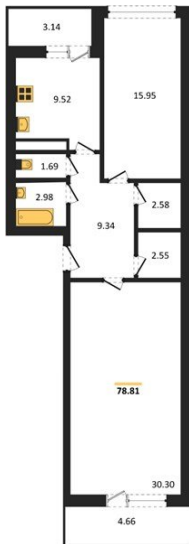

1983

НЕДВИЖИМОСТЬ И ИНВЕСТИЦИИ

2-комнатная квартира № 379Этаж 8/25 · 78,80 м²**Находятся Парк Им**

г. Воронеж

<https://www.xn--36-6kch5aj8bbq6g.xn--p1ai/search/new/15819/>

№ квартиры	379	Этаж	8 / 25
Площадь	78,80 м²	Жилая	46,20 м²
Кухня	9,50 м²	Отделка	Без отделки