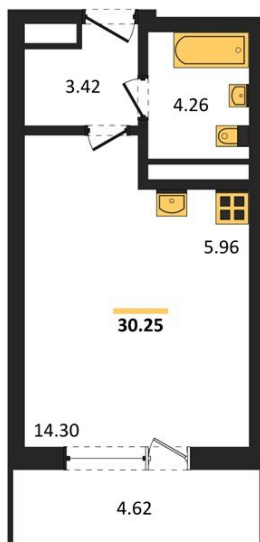

## Студия № 355

Этаж 6/25 · 30,20 м<sup>2</sup>

### Находятся Парк Им

г. Воронеж

<https://www.xn--36-6kch5aj8bbq6g.xn--p1ai/search/new/15818/>

№ квартиры	<b>355</b>	Этаж	<b>6 / 25</b>
Площадь	<b>30,20 м<sup>2</sup></b>	Жилая	<b>14,30 м<sup>2</sup></b>
Отделка	<b>Без отделки</b>		