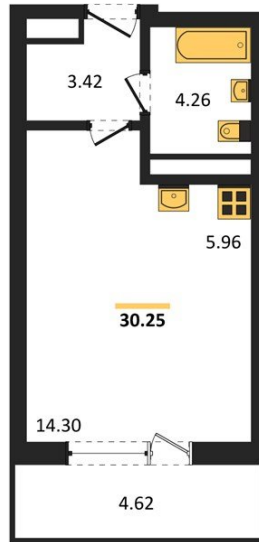

## Студия № 340

Этаж 5/25 · 30,20 м²

### Находятся Парк Им

г. Воронеж

<https://www.xn--36-6kch5aj8bbq6g.xn--p1ai/search/new/15817/>

№ квартиры	<b>340</b>	Этаж	<b>5 / 25</b>
Площадь	<b>30,20 м²</b>	Жилая	<b>14,30 м²</b>
Отделка	<b>Без отделки</b>		