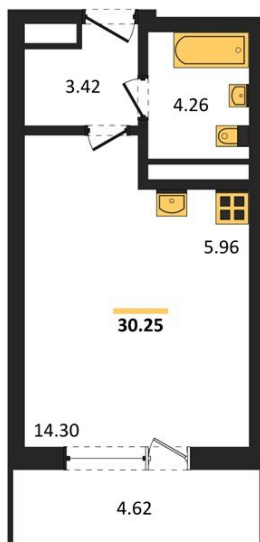

1983

НЕДВИЖИМОСТЬ И ИНВЕСТИЦИИ

Студия № 325

Этаж 4/25 · 30,20 м²

Находятся Парк Им

г. Воронеж

<https://www.xn--36-6kch5aj8bbq6g.xn--p1ai/search/new/15816/>

№ квартиры	325	Этаж	4 / 25
Площадь	30,20 м²	Жилая	14,30 м²
Отделка	Без отделки		