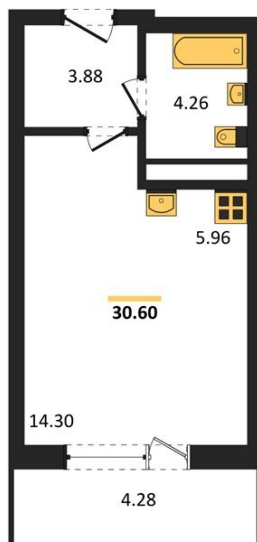

1983

НЕДВИЖИМОСТЬ И ИНВЕСТИЦИИ

Студия № 357

Этаж 6/25 · 30,60 м²

Находятся Парк Им

г. Воронеж

<https://www.xn--36-6kch5aj8bbq6g.xn--p1ai/search/new/15815/>

№ квартиры	357	Этаж	6 / 25
Площадь	30,60 м²	Жилая	14,30 м²
Отделка	Без отделки		