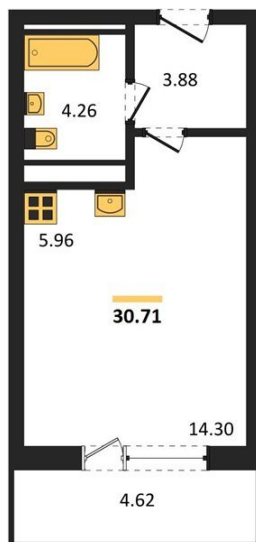

## Студия № 356

Этаж 6/25 · 30,70 м²

### Находятся Парк Им

г. Воронеж

<https://www.xn--36-6kch5aj8bbq6g.xn--p1ai/search/new/15812/>

|            |                    |       |                 |
|------------|--------------------|-------|-----------------|
| № квартиры | <b>356</b>         | Этаж  | <b>6 / 25</b>   |
| Площадь    | <b>30,70 м²</b>    | Жилая | <b>14,30 м²</b> |
| Отделка    | <b>Без отделки</b> |       |                 |