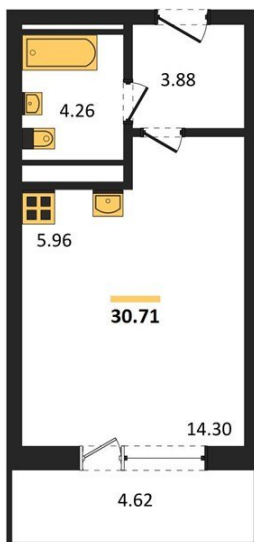

1983

НЕДВИЖИМОСТЬ И ИНВЕСТИЦИИ

Студия № 326

Этаж 4/25 · 30,70 м²

Находятся Парк Им

г. Воронеж

<https://www.xn--36-6kch5aj8bbq6g.xn--p1ai/search/new/15810/>

№ квартиры	326	Этаж	4 / 25
Площадь	30,70 м²	Жилая	14,30 м²
Отделка	Без отделки		