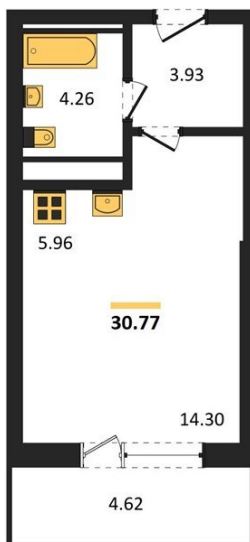

**1983**

НЕДВИЖИМОСТЬ И ИНВЕСТИЦИИ

**Студия № 354**

Этаж 6/25 · 30,80 м²

**Находятся Парк Им**

г. Воронеж

<https://www.xn--36-6kch5aj8bbq6g.xn--p1ai/search/new/15809/>

№ квартиры	<b>354</b>	Этаж	<b>6 / 25</b>
Площадь	<b>30,80 м²</b>	Жилая	<b>14,30 м²</b>
Отделка	<b>Без отделки</b>		