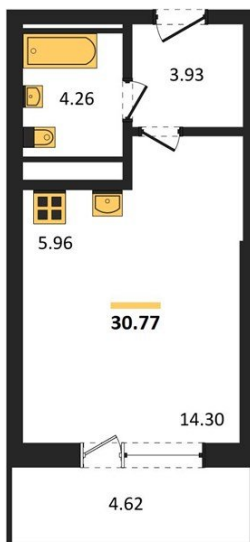

1983

НЕДВИЖИМОСТЬ И ИНВЕСТИЦИИ

Студия № 339Этаж 5/25 · 30,80 м²**Находятся Парк Им**

г. Воронеж

<https://www.xn--36-6kch5aj8bbq6g.xn--p1ai/search/new/15808/>

№ квартиры	339	Этаж	5 / 25
Площадь	30,80 м²	Жилая	14,30 м²
Отделка	Без отделки		