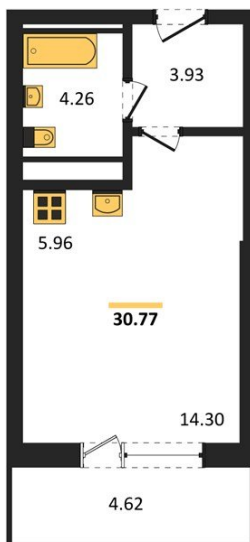

1983

НЕДВИЖИМОСТЬ И ИНВЕСТИЦИИ

Студия № 324

Этаж 4/25 · 30,80 м²

Находятся Парк Им

г. Воронеж

<https://www.xn--36-6kch5aj8bbq6g.xn--p1ai/search/new/15807/>

| | | | |
|------------|----------------------------|-------|----------------------------|
| № квартиры | 324 | Этаж | 4 / 25 |
| Площадь | 30,80 м² | Жилая | 14,30 м² |
| Отделка | Без отделки | | |