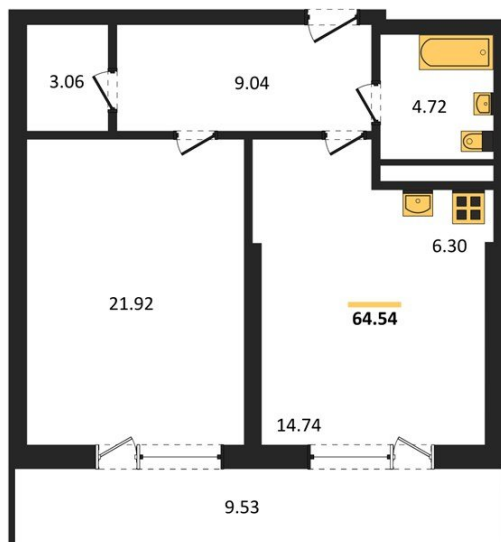

1983

НЕДВИЖИМОСТЬ И ИНВЕСТИЦИИ

1-комнатная квартира № 351Этаж 6/25 · 64,50 м²**Находятся Парк Им**

г. Воронеж

<https://www.xn--36-6kch5aj8bbq6g.xn--p1ai/search/new/15806/>

№ квартиры	351	Этаж	6 / 25
Площадь	64,50 м²	Жилая	21,90 м²
Кухня	21,00 м²	Отделка	Без отделки