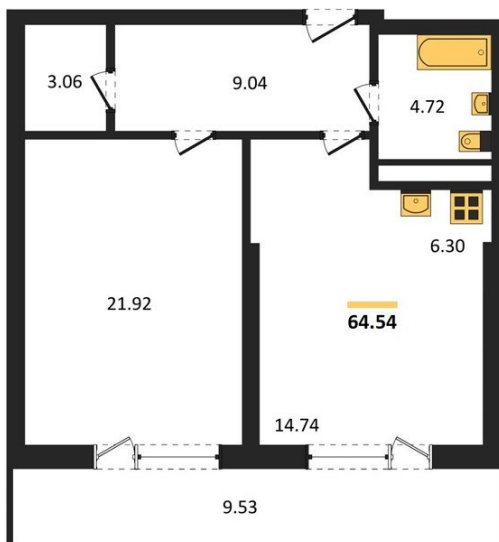

1983

НЕДВИЖИМОСТЬ И ИНВЕСТИЦИИ

1-комнатная квартира № 321Этаж 4/25 · 64,50 м²**Находятся Парк Им**

г. Воронеж

<https://www.xn--36-6kch5aj8bbq6g.xn--p1ai/search/new/15804/>

№ квартиры	321	Этаж	4 / 25
Площадь	64,50 м²	Жилая	21,90 м²
Кухня	21,00 м²	Отделка	Без отделки