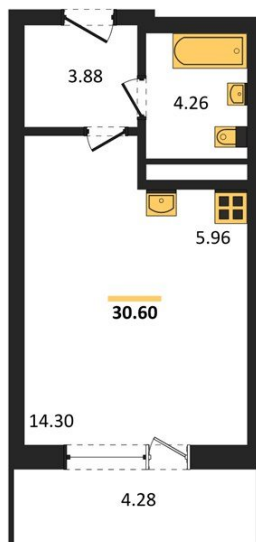

1983

НЕДВИЖИМОСТЬ И ИНВЕСТИЦИИ

Студия № 372

Этаж 7/25 · 30,60 м²

Находятся Парк Им

г. Воронеж

<https://www.xn--36-6kch5aj8bbq6g.xn--p1ai/search/new/15802/>

№ квартиры	372	Этаж	7 / 25
Площадь	30,60 м²	Жилая	14,30 м²
Отделка	Без отделки		