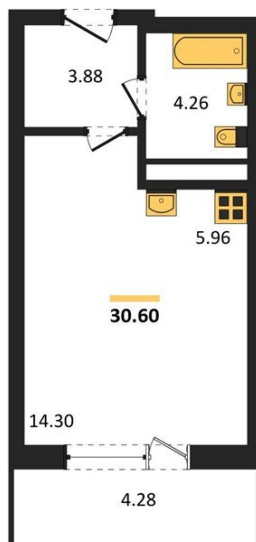

1983

НЕДВИЖИМОСТЬ И ИНВЕСТИЦИИ

Студия № 312

Этаж 3/25 · 30,60 м²

Находятся Парк Им

г. Воронеж

<https://www.xn--36-6kch5aj8bbq6g.xn--p1ai/search/new/15796/>

№ квартиры	312	Этаж	3 / 25
Площадь	30,60 м²	Жилая	14,30 м²
Отделка	Без отделки		