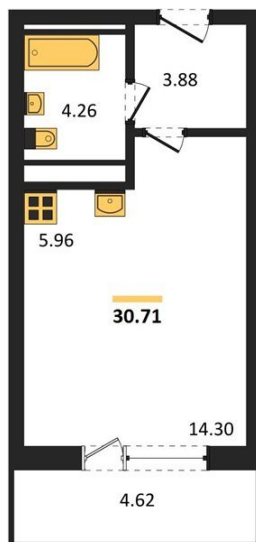

1983

НЕДВИЖИМОСТЬ И ИНВЕСТИЦИИ

Студия № 311

Этаж 3/25 · 30,70 м²

Находятся Парк Им

г. Воронеж

<https://www.xn--36-6kch5aj8bbq6g.xn--p1ai/search/new/15795/>

№ квартиры	311	Этаж	3 / 25
Площадь	30,70 м²	Жилая	14,30 м²
Отделка	Без отделки		