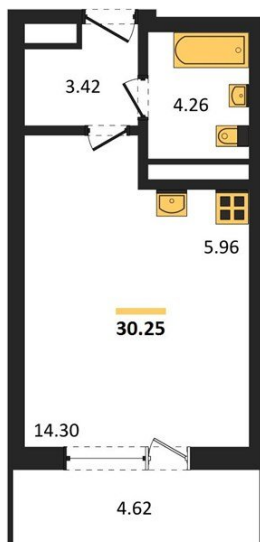

1983

НЕДВИЖИМОСТЬ И ИНВЕСТИЦИИ

Студия № 310

Этаж 3/25 · 30,20 м²

Находятся Парк Им

г. Воронеж

<https://www.xn--36-6kch5aj8bbq6g.xn--p1ai/search/new/15793/>

№ квартиры	310	Этаж	3 / 25
Площадь	30,20 м²	Жилая	14,30 м²
Отделка	Без отделки		