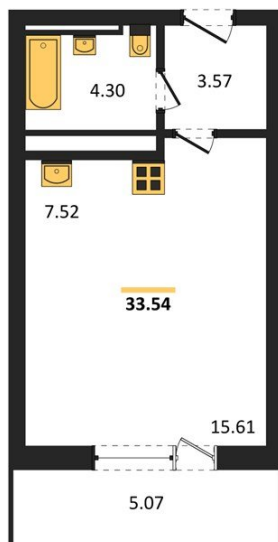

1983

НЕДВИЖИМОСТЬ И ИНВЕСТИЦИИ

Студия № 103Этаж 9/25 · 33,50 м²**Находятся Парк Им**

г. Воронеж

<https://www.xn--36-6kch5aj8bbq6g.xn--p1ai/search/new/15788/>

№ квартиры	103	Этаж	9 / 25
Площадь	33,50 м²	Жилая	15,60 м²
Отделка	Без отделки		