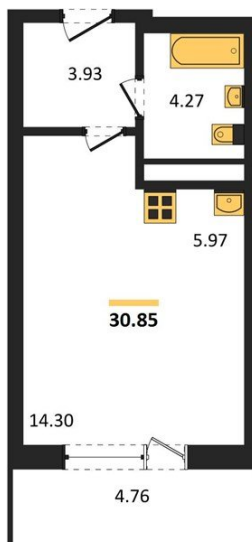

1983

НЕДВИЖИМОСТЬ И ИНВЕСТИЦИИ

Студия № 100

Этаж 9/25 · 30,80 м²

Находятся Парк Им

г. Воронеж

<https://www.xn--36-6kch5aj8bbq6g.xn--p1ai/search/new/15787/>

№ квартиры	100	Этаж	9 / 25
Площадь	30,80 м²	Жилая	14,30 м²
Отделка	Без отделки		