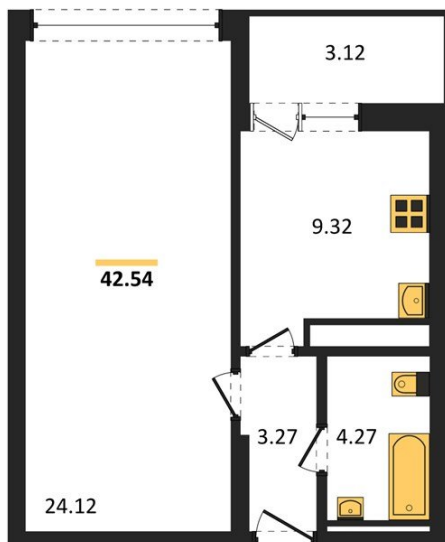

1983

НЕДВИЖИМОСТЬ И ИНВЕСТИЦИИ

1-комнатная квартира № 105Этаж 9/25 · 42,50 м²**Находятся Парк Им**

г. Воронеж

<https://www.xn--36-6kch5aj8bbq6g.xn--p1ai/search/new/15786/>

№ квартиры	105	Этаж	9 / 25
Площадь	42,50 м²	Жилая	24,10 м²
Кухня	9,30 м²	Отделка	Без отделки