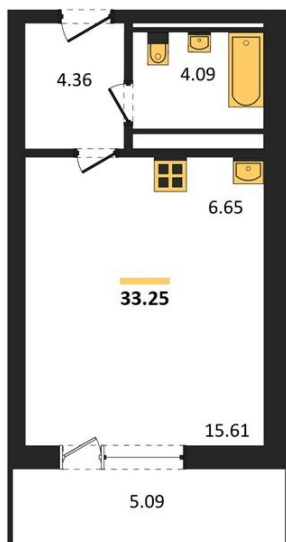

1983

НЕДВИЖИМОСТЬ И ИНВЕСТИЦИИ

Студия № 96

Этаж 9/25 · 33,20 м²

Находятся Парк Им

г. Воронеж

<https://www.xn--36-6kch5aj8bbq6g.xn--p1ai/search/new/15785/>

№ квартиры	96	Этаж	9 / 25
Площадь	33,20 м²	Жилая	15,60 м²
Отделка	Без отделки		