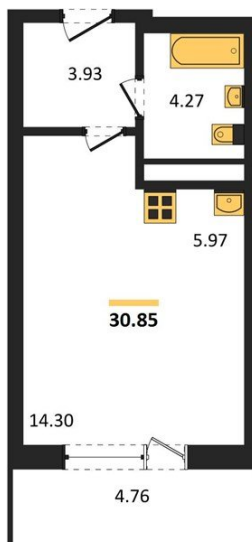

1983

НЕДВИЖИМОСТЬ И ИНВЕСТИЦИИ

Студия № 87

Этаж 8/25 · 30,80 м²

Находятся Парк Им

г. Воронеж

<https://www.xn--36-6kch5aj8bbq6g.xn--p1ai/search/new/15783/>

№ квартиры	87	Этаж	8 / 25
Площадь	30,80 м²	Жилая	14,30 м²
Отделка	Без отделки		