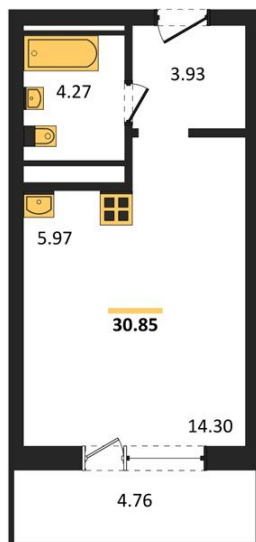

1983

НЕДВИЖИМОСТЬ И ИНВЕСТИЦИИ

Студия № 86

Этаж 8/25 · 30,80 м²

Находятся Парк Им

г. Воронеж

<https://www.xn--36-6kch5aj8bbq6g.xn--p1ai/search/new/15782/>

№ квартиры	86	Этаж	8 / 25
Площадь	30,80 м²	Жилая	14,30 м²
Отделка	Без отделки		