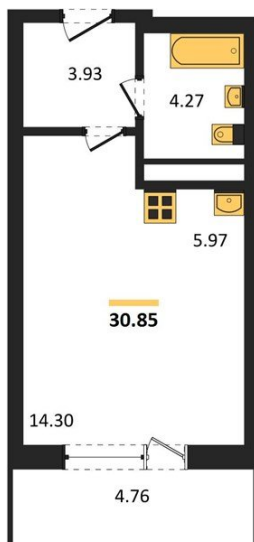

## Студия № 85

Этаж 8/25 · 30,80 м²

### Находятся Парк Им

г. Воронеж

<https://www.xn--36-6kch5aj8bbq6g.xn--p1ai/search/new/15781/>

№ квартиры	<b>85</b>	Этаж	<b>8 / 25</b>
Площадь	<b>30,80 м²</b>	Жилая	<b>14,30 м²</b>
Отделка	<b>Без отделки</b>		