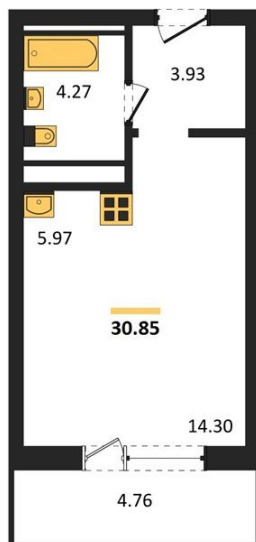

## Студия № 84

Этаж 8/25 · 30,80 м²

### Находятся Парк Им

г. Воронеж

<https://www.xn--36-6kch5aj8bbq6g.xn--p1ai/search/new/15780/>

№ квартиры	<b>84</b>	Этаж	<b>8 / 25</b>
Площадь	<b>30,80 м²</b>	Жилая	<b>14,30 м²</b>
Отделка	<b>Без отделки</b>		