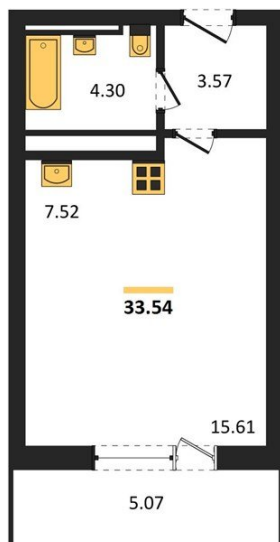

## Студия № 90

Этаж 8/25 · 33,50 м<sup>2</sup>

### Находятся Парк Им

г. Воронеж

<https://www.xn--36-6kch5aj8bbq6g.xn--p1ai/search/new/15779/>

№ квартиры	<b>90</b>	Этаж	<b>8 / 25</b>
Площадь	<b>33,50 м<sup>2</sup></b>	Жилая	<b>15,60 м<sup>2</sup></b>
Отделка	<b>Без отделки</b>		