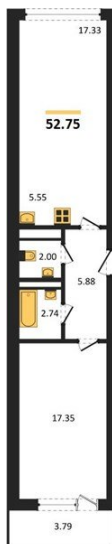

1983

НЕДВИЖИМОСТЬ И ИНВЕСТИЦИИ

1-комнатная квартира № 91Этаж 8/25 · 52,80 м²**Находятся Парк Им**

г. Воронеж

<https://www.xn--36-6kch5aj8bbq6g.xn--p1ai/search/new/15777/>

№ квартиры	91	Этаж	8 / 25
Площадь	52,80 м²	Жилая	17,40 м²
Кухня	22,90 м²	Отделка	Без отделки

Цена за м² **162 845 ₺****Стоимость 8 598 250 ₺**

Действительно на 03.06.2026

АН «1983»

квартиры36.рф · г. Воронеж

+7 (473) 202-32-33

Отдел продаж