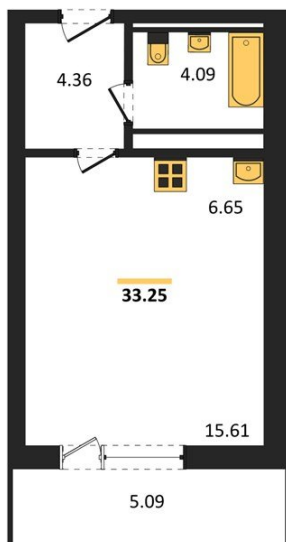

## Студия № 83

Этаж 8/25 · 33,20 м²

### Находятся Парк Им

г. Воронеж

<https://www.xn--36-6kch5aj8bbq6g.xn--p1ai/search/new/15776/>

№ квартиры	<b>83</b>	Этаж	<b>8 / 25</b>
Площадь	<b>33,20 м²</b>	Жилая	<b>15,60 м²</b>
Отделка	<b>Без отделки</b>		