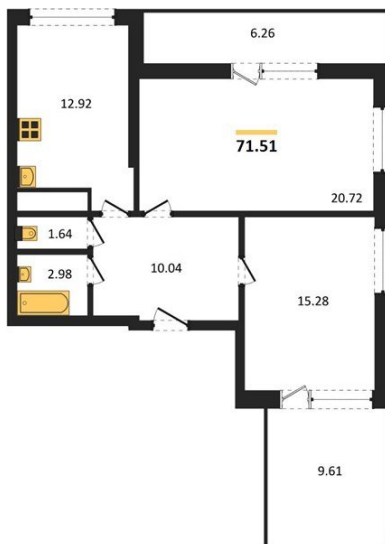

1983

НЕДВИЖИМОСТЬ И ИНВЕСТИЦИИ

2-комнатная квартира № 260Этаж 22/25 · 71,50 м²**Находятся Парк Им**

г. Воронеж

<https://www.xn--36-6kch5aj8bbq6g.xn--p1ai/search/new/15775/>

№ квартиры	260	Этаж	22 / 25
Площадь	71,50 м²	Жилая	36,00 м²
Кухня	12,90 м²	Отделка	Без отделки