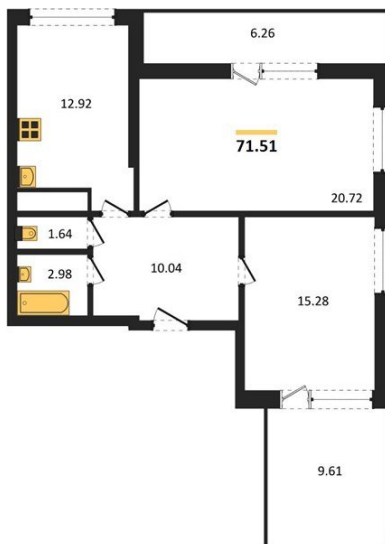

1983

НЕДВИЖИМОСТЬ И ИНВЕСТИЦИИ

2-комнатная квартира № 249Этаж 21/25 · 71,50 м²**Находятся Парк Им**

г. Воронеж

<https://www.xn--36-6kch5aj8bbq6g.xn--p1ai/search/new/15774/>

№ квартиры	249	Этаж	21 / 25
Площадь	71,50 м²	Жилая	36,00 м²
Кухня	12,90 м²	Отделка	Без отделки