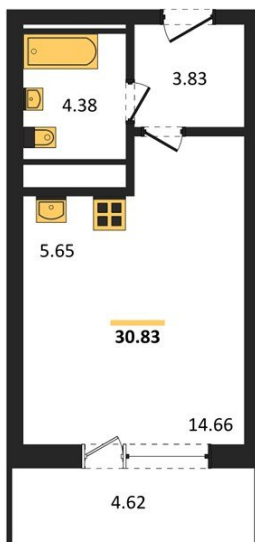

1983

НЕДВИЖИМОСТЬ И ИНВЕСТИЦИИ

Студия № 262

Этаж 22/25 · 30,80 м²

Находятся Парк Им

г. Воронеж

<https://www.xn--36-6kch5aj8bbq6g.xn--p1ai/search/new/15772/>

№ квартиры	262	Этаж	22 / 25
Площадь	30,80 м²	Жилая	14,70 м²
Отделка	Без отделки		