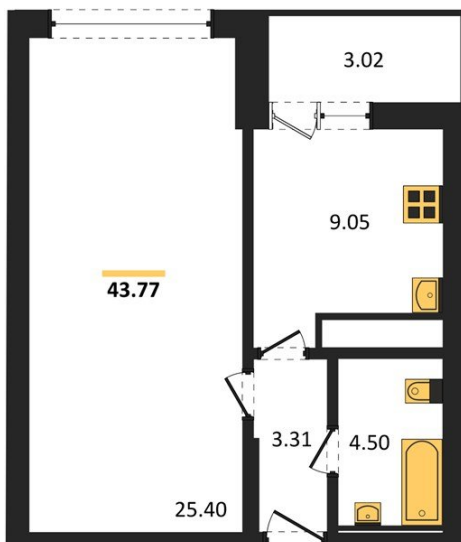

1983

НЕДВИЖИМОСТЬ И ИНВЕСТИЦИИ

1-комнатная квартира № 279Этаж 23/25 · 43,80 м²**Находятся Парк Им**

г. Воронеж

<https://www.xn--36-6kch5aj8bbq6g.xn--p1ai/search/new/15767/>

№ квартиры	279	Этаж	23 / 25
Площадь	43,80 м²	Жилая	25,40 м²
Кухня	9,00 м²	Отделка	Без отделки