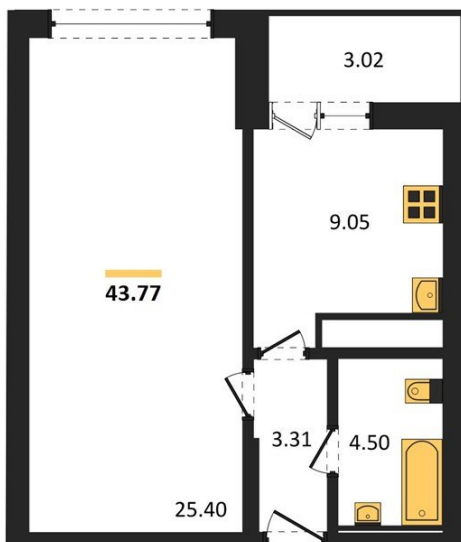

1983

НЕДВИЖИМОСТЬ И ИНВЕСТИЦИИ

1-комнатная квартира № 268Этаж 22/25 · 43,80 м²**Находятся Парк Им**

г. Воронеж

<https://www.xn--36-6kch5aj8bbq6g.xn--p1ai/search/new/15766/>

№ квартиры	268	Этаж	22 / 25
Площадь	43,80 м²	Жилая	25,40 м²
Кухня	9,00 м²	Отделка	Без отделки