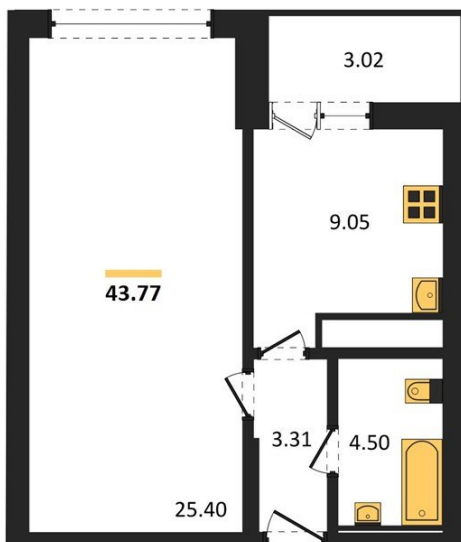

**1983**

НЕДВИЖИМОСТЬ И ИНВЕСТИЦИИ

**1-комнатная квартира № 246**Этаж 20/25 · 43,80 м<sup>2</sup>**Находятся Парк Им**

г. Воронеж

<https://www.xn--36-6kch5aj8bbq6g.xn--p1ai/search/new/15764/>

№ квартиры	<b>246</b>	Этаж	<b>20 / 25</b>
Площадь	<b>43,80 м<sup>2</sup></b>	Жилая	<b>25,40 м<sup>2</sup></b>
Кухня	<b>9,00 м<sup>2</sup></b>	Отделка	<b>Без отделки</b>