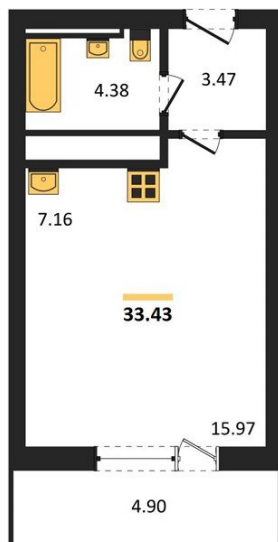

1983

НЕДВИЖИМОСТЬ И ИНВЕСТИЦИИ

Студия № 299

Этаж 25/25 · 33,40 м²

Находятся Парк Им

г. Воронеж

<https://www.xn--36-6kch5aj8bbq6g.xn--p1ai/search/new/15763/>

№ квартиры	299	Этаж	25 / 25
Площадь	33,40 м²	Жилая	16,00 м²
Отделка	Без отделки		