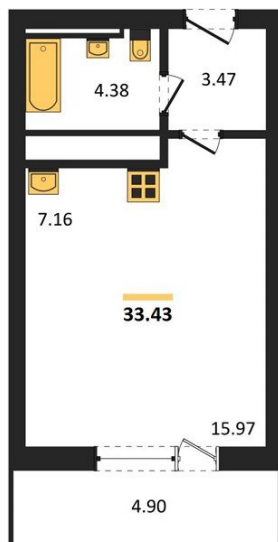

1983

НЕДВИЖИМОСТЬ И ИНВЕСТИЦИИ

Студия № 288

Этаж 24/25 · 33,40 м²

Находятся Парк Им

г. Воронеж

<https://www.xn--36-6kch5aj8bbq6g.xn--p1ai/search/new/15762/>

№ квартиры	288	Этаж	24 / 25
Площадь	33,40 м²	Жилая	16,00 м²
Отделка	Без отделки		