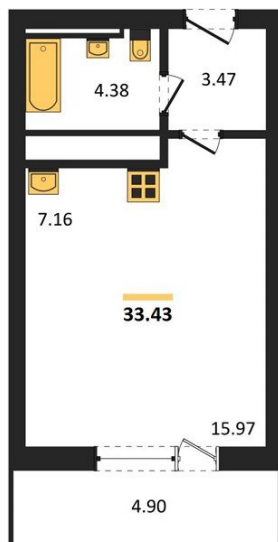

1983

НЕДВИЖИМОСТЬ И ИНВЕСТИЦИИ

Студия № 266

Этаж 22/25 · 33,40 м²

Находятся Парк Им

г. Воронеж

<https://www.xn--36-6kch5aj8bbq6g.xn--p1ai/search/new/15760/>

№ квартиры	266	Этаж	22 / 25
Площадь	33,40 м²	Жилая	16,00 м²
Отделка	Без отделки		