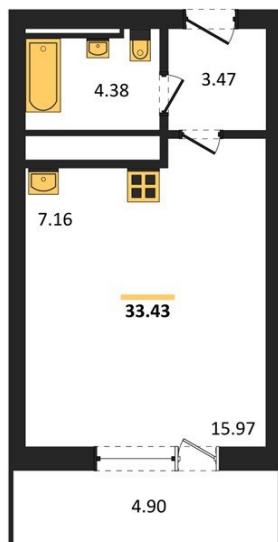

1983

НЕДВИЖИМОСТЬ И ИНВЕСТИЦИИ

Студия № 255

Этаж 21/25 · 33,40 м²

Находятся Парк Им

г. Воронеж

<https://www.xn--36-6kch5aj8bbq6g.xn--p1ai/search/new/15759/>

№ квартиры	255	Этаж	21 / 25
Площадь	33,40 м²	Жилая	16,00 м²
Отделка	Без отделки		