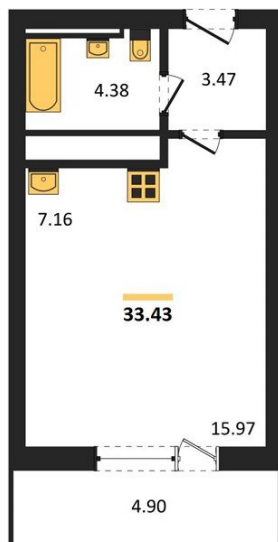

1983

НЕДВИЖИМОСТЬ И ИНВЕСТИЦИИ

Студия № 244

Этаж 20/25 · 33,40 м²

Находятся Парк Им

г. Воронеж

<https://www.xn--36-6kch5aj8bbq6g.xn--p1ai/search/new/15758/>

№ квартиры	244	Этаж	20 / 25
Площадь	33,40 м²	Жилая	16,00 м²
Отделка	Без отделки		