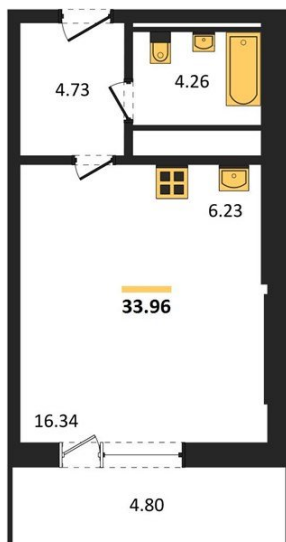

1983

НЕДВИЖИМОСТЬ И ИНВЕСТИЦИИ

Студия № 261

Этаж 22/25 · 34,00 м²

Находятся Парк Им

г. Воронеж

<https://www.xn--36-6kch5aj8bbq6g.xn--p1ai/search/new/15755/>

№ квартиры	261	Этаж	22 / 25
Площадь	34,00 м²	Жилая	16,30 м²
Отделка	Без отделки		