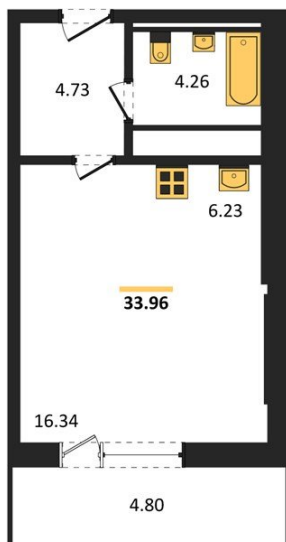

**1983**

НЕДВИЖИМОСТЬ И ИНВЕСТИЦИИ

**Студия № 250**Этаж 21/25 · 34,00 м<sup>2</sup>**Находятся Парк Им**

г. Воронеж

<https://www.xn--36-6kch5aj8bbq6g.xn--p1ai/search/new/15754/>

№ квартиры	<b>250</b>	Этаж	<b>21 / 25</b>
Площадь	<b>34,00 м<sup>2</sup></b>	Жилая	<b>16,30 м<sup>2</sup></b>
Отделка	<b>Без отделки</b>		