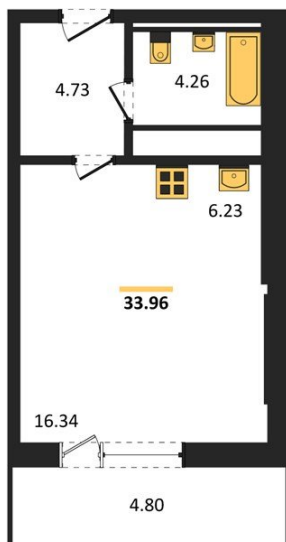

## Студия № 239

Этаж 20/25 · 34,00 м<sup>2</sup>

### Находятся Парк Им

г. Воронеж

<https://www.xn--36-6kch5aj8bbq6g.xn--p1ai/search/new/15753/>

№ квартиры	<b>239</b>	Этаж	<b>20 / 25</b>
Площадь	<b>34,00 м<sup>2</sup></b>	Жилая	<b>16,30 м<sup>2</sup></b>
Отделка	<b>Без отделки</b>		