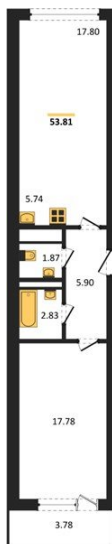

1983

НЕДВИЖИМОСТЬ И ИНВЕСТИЦИИ

1-комнатная квартира № 300Этаж 25/25 · 53,80 м²**Находятся Парк Им**

г. Воронеж

<https://www.xn--36-6kch5aj8bbq6g.xn--p1ai/search/new/15752/>

№ квартиры	300	Этаж	25 / 25
Площадь	53,80 м²	Жилая	17,80 м²
Кухня	23,50 м²	Отделка	Без отделки

Цена за м²**163 030 ₺****Стоимость****8 771 030 ₺**

Действительно на 03.06.2026

АН «1983»

квартиры36.рф · г. Воронеж

+7 (473) 202-32-33

Отдел продаж