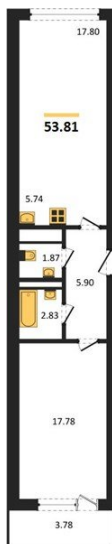

1983

НЕДВИЖИМОСТЬ И ИНВЕСТИЦИИ

1-комнатная квартира № 278Этаж 23/25 · 53,80 м²**Находятся Парк Им**

г. Воронеж

<https://www.xn--36-6kch5aj8bbq6g.xn--p1ai/search/new/15750/>

№ квартиры	278	Этаж	23 / 25
Площадь	53,80 м²	Жилая	17,80 м²
Кухня	23,50 м²	Отделка	Без отделки

Цена за м² **163 030 ₺****Стоимость 8 771 030 ₺**

Действительно на 03.06.2026

АН «1983»

квартиры36.рф · г. Воронеж

+7 (473) 202-32-33

Отдел продаж