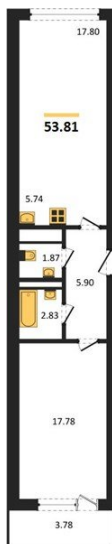

1983

НЕДВИЖИМОСТЬ И ИНВЕСТИЦИИ

1-комнатная квартира № 256Этаж 21/25 · 53,80 м²**Находятся Парк Им**

г. Воронеж

<https://www.xn--36-6kch5aj8bbq6g.xn--p1ai/search/new/15748/>

№ квартиры	256	Этаж	21 / 25
Площадь	53,80 м²	Жилая	17,80 м²
Кухня	23,50 м²	Отделка	Без отделки

Цена за м²**163 030 ₺****Стоимость****8 771 030 ₺**

Действительно на 03.06.2026

АН «1983»

квартиры36.рф · г. Воронеж

+7 (473) 202-32-33

Отдел продаж